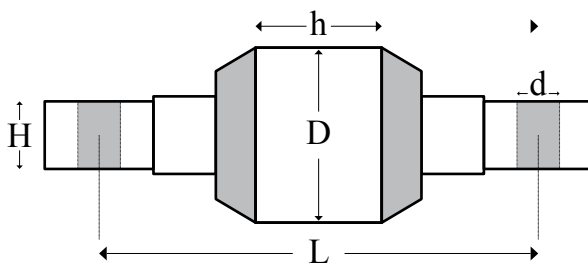

D:85 d:25 L:152 H:24 h:66

Size: 85 x 25 x 152 x 24 x 66