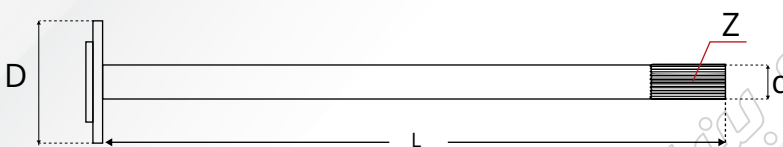

نام خودرو	قطر نعلبکی | D	قطر دنده | d	طول | L	تعداد دنده | Z	تعداد پیچ	سایز پیچ
پلوس جک ۶ تن	۱۳۶.۳	۴۳.۵	۸۲	۲۰	۸	۱۰
پلوس جک ۸ تن	۱۵۹	۴۷.۵	۸۶	۲۷	۱۲	۱۱