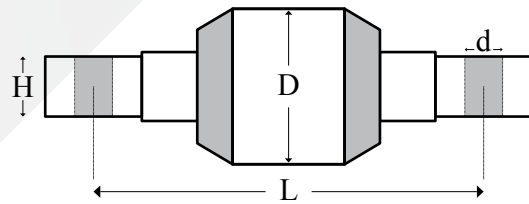

D:85 d:23 L:130 H:30

Torque Rod Bush

VOLVO, MAN, RENAULT

Carlos No.	OEM No.
C85.30.3631	3093631