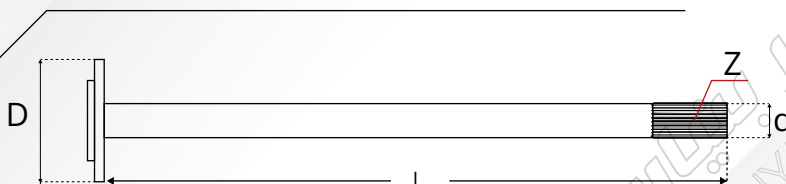

نام خودرو	قطر نعلبکی | D	قطر دنده | d	طول | L	تعداد دنده | Z	تعداد پیچ	سایز پیچ
پلوس بادسان	۱۴۴	۴۲.۵	۸۷	۳۳	۱۰	۱۲