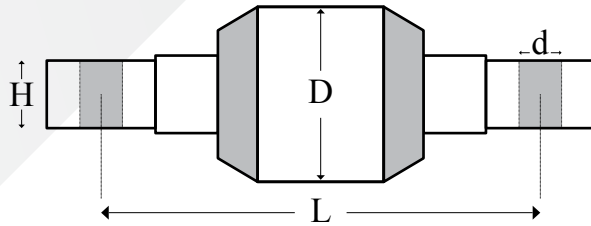

D:108 d:25 L:152 H:24

Torque Rod Bush

AXOR, ACTROS (Dump)

Carlos No.	OEM No.
C 108.52.3605	0003503605