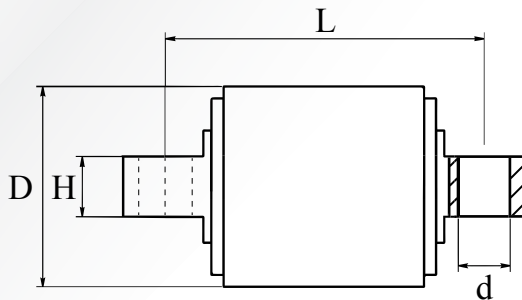

## Torque Rod Bushing Metal Sleeved

VOLVO FH500

Carlos No.	OEM No.
C 70.02.1724	--

D:70 d:17 L:102 H:24

Size: 70 x 17 x 102 x 24

**Size: 72 x 19 x 130 x 24**