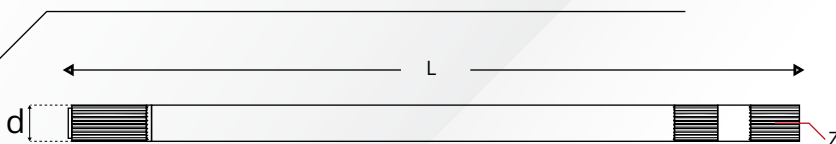

# M.P.Z

HIGH QUALITY  
OUR PRIORITY

[www.carlosmpz.com](http://www.carlosmpz.com)

Mercedes-Benz

نام خودرو	قطر نعلبکی   D	قطر دنده   d	طول   L	تعداد دنده   Z	تعداد پیچ	سایز پیچ
پلوس خاور ۶۰۸، ۸۰۸	۱۳۵	۴۲	۹۰	۳۳	۸	۱۲
پلوس خاور ۸۱۳	۱۳۵	۴۲	۹۳	۳۳	۸	۱۴
پلوس خاور جدید ۶۱۲ کوتاه (چپ)	۱۵۱	۴۴.۵	۸۴.۵	۲۸	۱۰	۱۲
پلوس خاور جدید ۶۱۲ بلند (راست)	۱۵۱	۴۴.۵	۹۰	۲۸	۱۰	۱۲
پلوس مینی بوس ۳۰۹	۱۳۳	۳۶	۸۱.۵	۲۳	۶	۱۰
پلوس مینی بوس ۵۰۸	۱۳۵	۴۲	۸۵	۳۳	۸	۱۲
پلوس بنز ۹۱۱ جدید ۱۶ پیچ	۱۳۷	۴۷	۳۸	۹۶	۱۶	۱۲