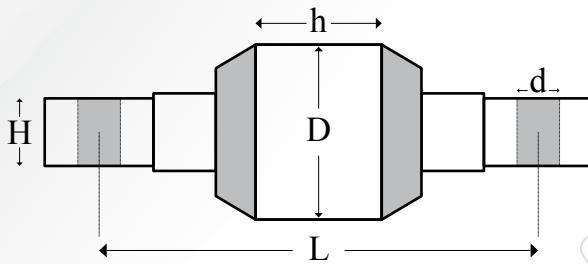

D:85 d:21 L:152 H:24 h:77

Size: 85 x 21 x 152 x 24 x 77