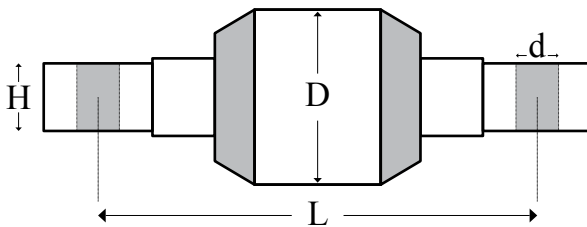

D:95 d:25 L:152 H:24