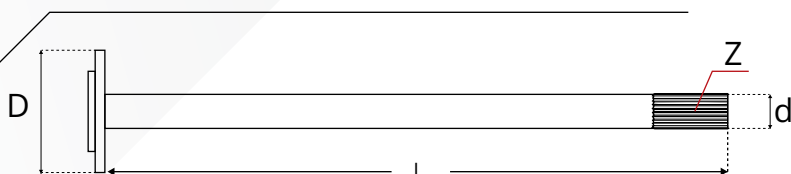

HYUNDAI

سایز پیچ	تعداد پیچ	تعداد دنده | Z	طول | L	قطر دنده | d	قطر نعلبکی | D	نام خودرو
۱۲	۸	۳۸	۸۰	۳۹	۱۵۱	پلوس هیوندا (فابریک)
۱۲	۸	۱۸	۸۰	۳۹	۱۵۱	پلوس هیوندا (میتسوبیشی)