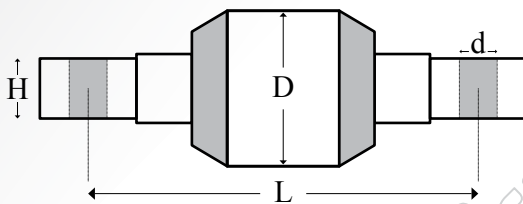

D:95 d:21 L:130 H:35