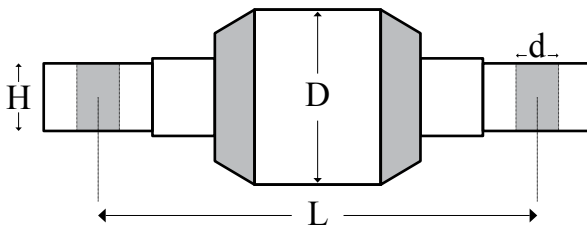

D:75 d:25 L:152 H:24

Size: 75 x 25 x 152 x 24