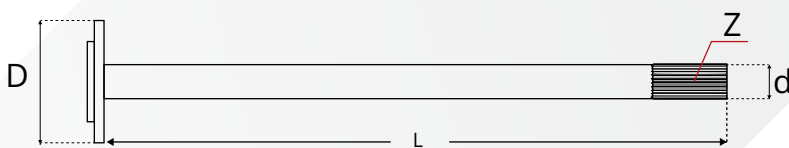

FORCE

سایز پیچ	تعداد پیچ	تعداد دنده Z	طول L	قطر دنده d	قطر نعلبکی D	نام خودرو
۱۱	۱۲	۲۷	۱۰۱	۴۷.۵	۱۵۹	پلوس فورس