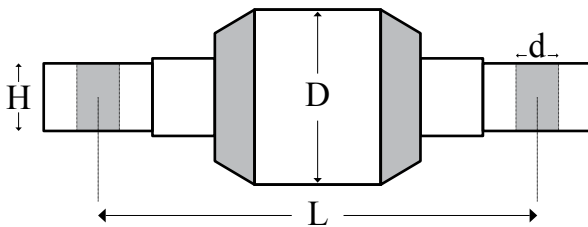

### Torque Rod Bush

BMC

Carlos No.	OEM No.
C 75.11.1724	--

**Size: 75 x 17 x 111 x 24**

**D:75 d:17 L:111 H:24**