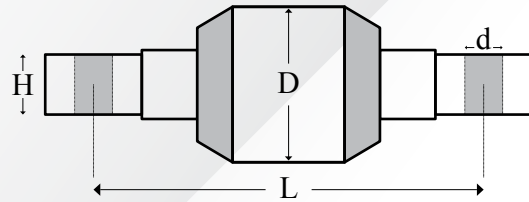

D:85 d:19 L:130 H:30

Torque Rod Bush

VOLVO, DAF, SCANIA, MAN, AMICO
RENAULT, IVECO, DONGFENG

Carlos No.	OEM No.
C 85.30.4019	274019