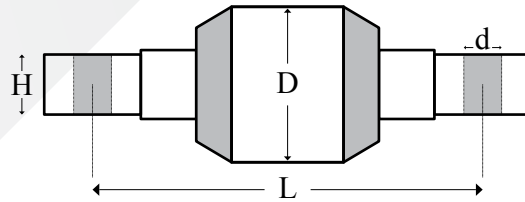

D:85 d:25 L:152 H:24

Torque Rod Bush

ACTROS, AXOR, ATEGO

Carlos No.	OEM No.
C 85.52.3105	0003503105