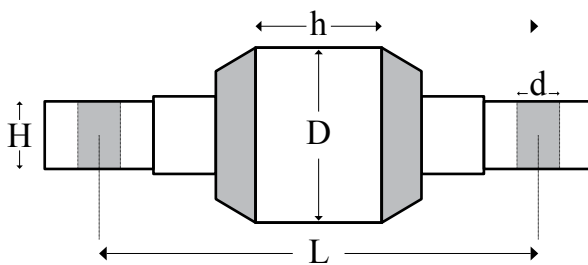

D:85 d:25 L:152 H:24 h:66

Size: 85 x 25 x 152 x 24 x 66