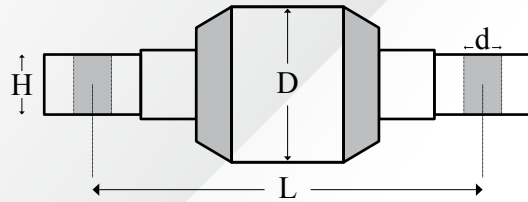

D:95 d:21 L:152 H:35

Torque Rod Bush

VOLVO, SCANIA

Carlos No.	OEM No.
C 95.52.4336	1104336