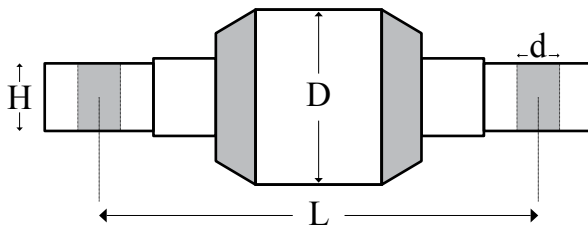

D:108 d:25 L:152 H:30

Size: 108 x 25 x 152 x 30