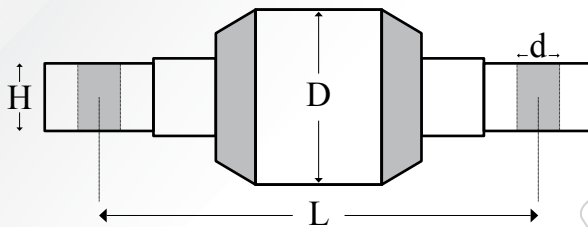

## Torque Rod Bush

VOLVO

Carlos No.	OEM No.
C 108.52.8309	3198309

D:108 d:25 L:152 H:24

Size: 108 x 25 x 152 x 24

**Size: 108 x 25 x 152 x 24**