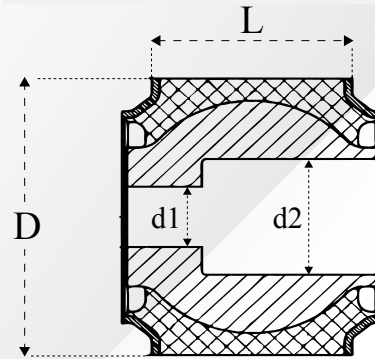

### Torque Rod Bush

MAZ, AMICO

Size: 120 x 26/50 x 80

Carlos No.	OEM No.
C 120.26.6430	--

D:120 d1:26 d2:50 L:80