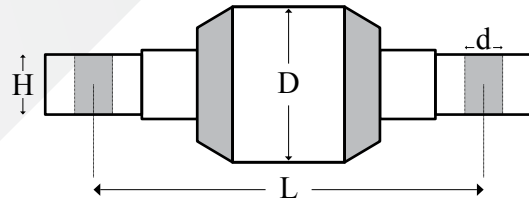

D:67 d:19 L:115 H:24

Torque Rod Bush

DAF, IVECO, MAN, MERCEDES-BENZ

Carlos No.	OEM No.
C 67.30.1936	1321936