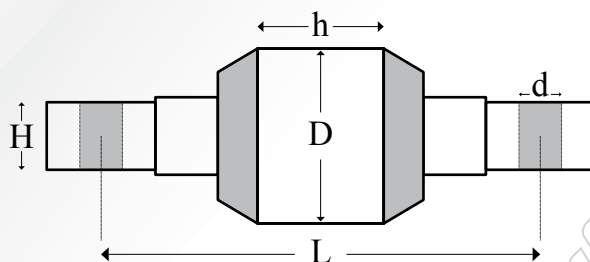

D:95 d:21 L:152 H:24 h:54

Size: 95 x 21 x 152 x 24 x 54