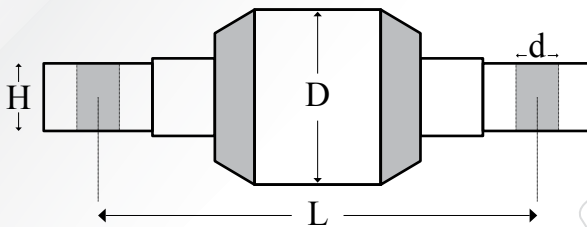

D:67 d:17 L:115 H:24

Size: 67 x 17 x 115 x 24