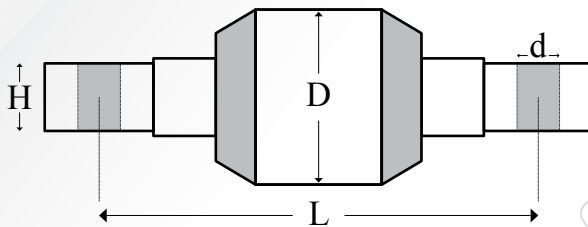

D:85 d:21 L:130 H:30

Size: 85 x 21 x 130 x 30