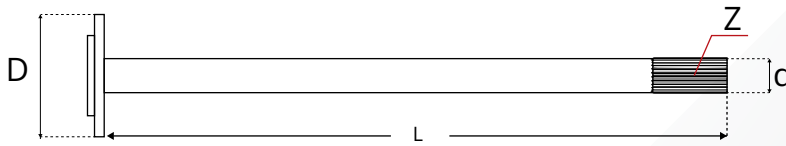

# M.P.Z

HIGH QUALITY  
OUR PRIORITY

[www.carlosmpz.com](http://www.carlosmpz.com)

Mercedes-Benz

نام خودرو	قطر نعلبکی   D	قطر دنده   d	طول   L	تعداد دنده   Z	تعداد پیچ	سایز پیچ
پلوس خاور ۶۰۸، ۸۰۸	۱۳۵	۴۲	۹۰	۳۳	۸	۱۲
پلوس خاور ۸۱۳	۱۳۵	۴۲	۹۳	۳۳	۸	۱۴
پلوس خاور جدید ۶۱۲ کوتاه (چپ)	۱۵۱	۴۴.۵	۸۴.۵	۲۸	۱۰	۱۲
پلوس خاور جدید ۶۱۲ بلند (راست)	۱۵۱	۴۴.۵	۹۰	۲۸	۱۰	۱۲
پلوس مینی بوس ۳۰۹	۱۳۳	۳۶	۸۱.۵	۲۳	۶	۱۰
پلوس مینی بوس ۵۰۸	۱۳۵	۴۲	۸۵	۳۳	۸	۱۲
پلوس بنز ۹۱۱ جدید ۱۶ پیچ	۱۳۷	۴۷	۳۸	۹۶	۱۶	۱۲