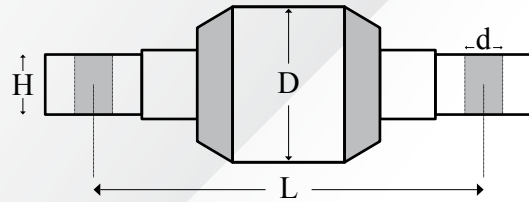

D:85 d:19 L:130 H:24

Torque Rod Bush

ACTROS, ATEGO, MAN, AMICO

Carlos No.	OEM No.
C 85.30.4805	0003504805