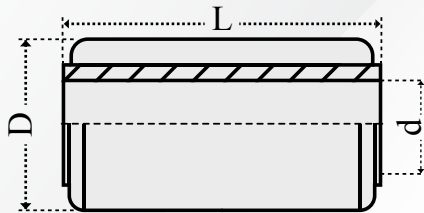

D:52 d:20 L:110

Bushing Replaces SAF

SAF