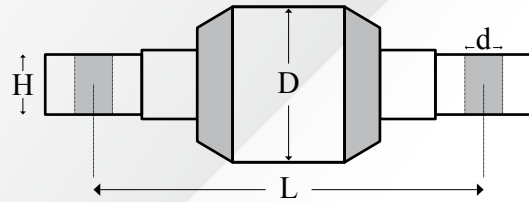

### Torque Rod Bush

MAN, MERCEDES-BENZ

Size: 56 x 15 x 90 x 20

Carlos No.	OEM No.
C 56.90.6009	81437186009

D:56 d:15 L:90 H:20