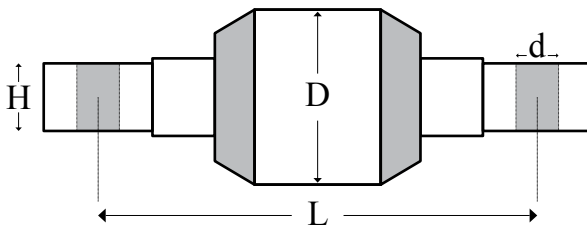

D:85 d:21/26 L:130 H:30