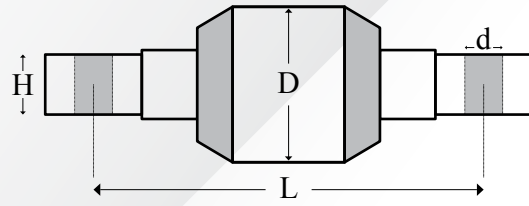

D:85 d:21 L:152 H:24

Torque Rod Bush

HOWO, AMICO

Carlos No.	OEM No.
C 85.52.3175	AZ9631523175