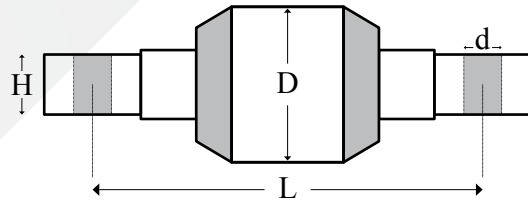

D:85 d:25 L:130 H:24

Torque Rod Bush

MERCEDES-BENZ

Carlos No.	OEM No.
C 85.30.0075	0003300075