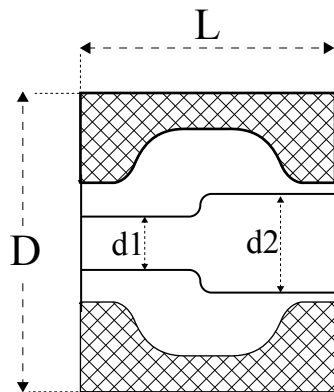

D:120 d1:41 d2:48 L:77