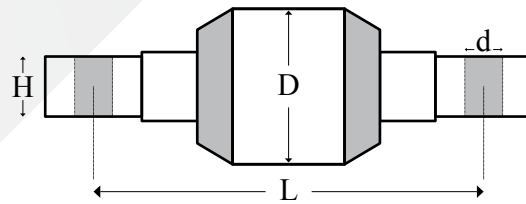

D:75 d:21 L:152 H:24

Torque Rod Bush

ACTROS, AXOR, ATEGO, DAF, MAN

Carlos No.	OEM No.
C 75.52.4605	0003504605