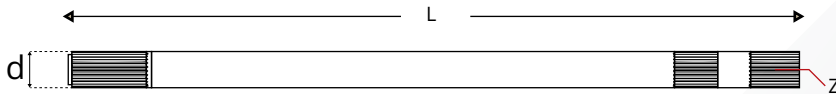

HOWO

نام خودرو	قطر دنده | d	طول | L	تعداد دنده | Z	تعداد پیچ	سایز پیچ
هوو تک خار	۵۳.۵	۱۱۱	۲۶	x	x
هوو جفت خار	۵۳.۵	۱۱۱	۲۶	x	x