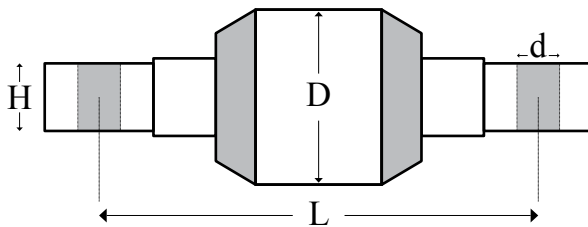

### Torque Rod Bush

VOLVO, DAF, IVECO, ACTROS, AXOR  
BMC, MAN

Carlos No.	OEM No.
C 75.30.4070	274070

**Size: 75 x 21 x 130 x 24**

**D:75 d:21 L:130 H:24**