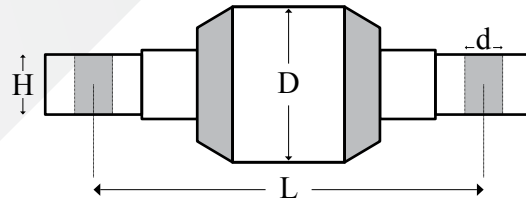

D:95 d:23 L:152 H:24

Torque Rod Bush

MAN

Carlos No.	OEM No.
C 95.52.2000	--