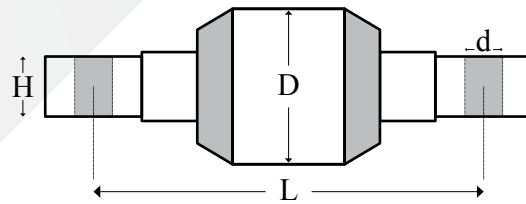

D:75 d:19 L:130 H:24

Torque Rod Bush

VOLVO, DAF, IVECO, ACTROS, AXOR
BMC, MAN

Carlos No.	OEM No.
C 75.30.4070	274070