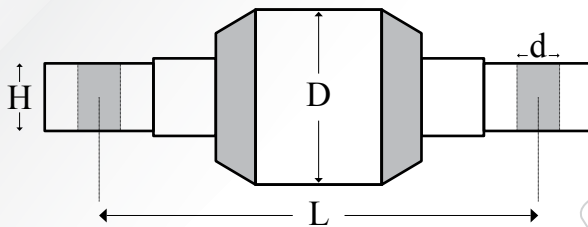

D:95 d:23 L:152 H:35

Size: 95 x 23 x 152 x 35