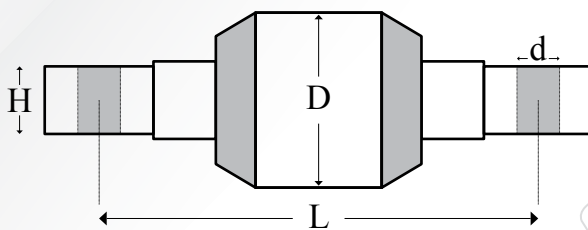

D:80 d:19 L:130 H:30

Size: 80 x 19 x 130 x 30