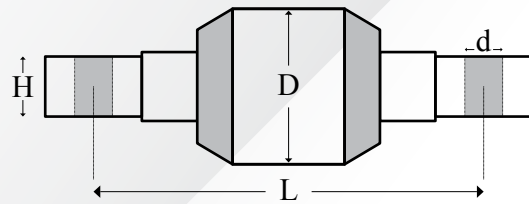

D:75 d:21 L:111 H:24

Torque Rod Bush

VOLVO, DAF, SCANIA, MERCEDES-BENZ
MAN, RENAULT

Carlos No.	OEM No.
C 75.15.4224	271187