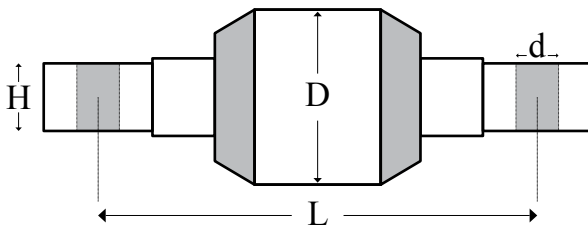

D:95 d:19 L:145 H:35