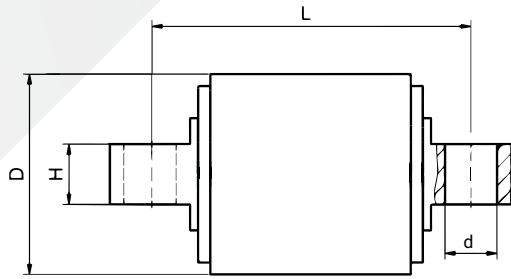

D:70 d:23 L:130 H:24

Torque Rod Bush

MAN

Carlos No.	OEM No.
C 95.45.6040	81433156040