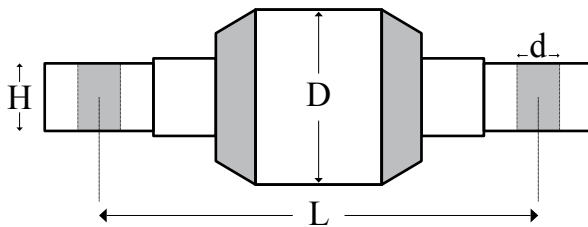

D:85 d:17 L:130 H:30