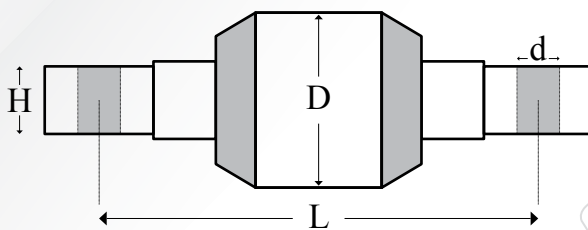

D:75 d:17 L:115 H:24

Size: 75 x 17 x 115 x 24