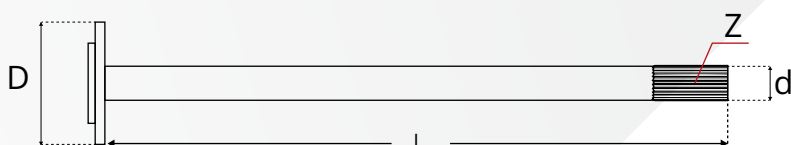

SHILLER

سایز پیچ	تعداد پیچ	تعداد دنده | Z	طول | L	قطر دنده | d	قطر نعلبکی | D	نام خودرو
۱۲	۸	۲۰	۸۹	۴۳	۱۳۸	پلوس شیلر قدیم (کاسه‌ای)
۱۲	۱۰	۲۸	۸۴.۵	۴۴.۵	۱۵۱	پلوس شیلر جدید (کوتاه)
۱۲	۱۰	۲۸	۹۰	۴۴.۵	۱۵۱	پلوس شیلر جدید (بلند)