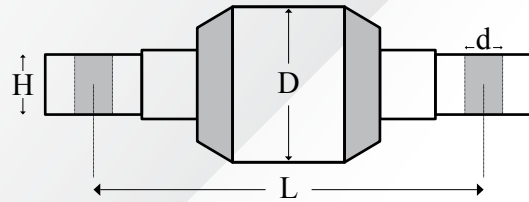

D:67 d:23 L:130 H:24

Torque Rod Bushing Metal Sleeved

VOLVO FH500

Carlos No.	OEM No.
C 70.02.1724	--