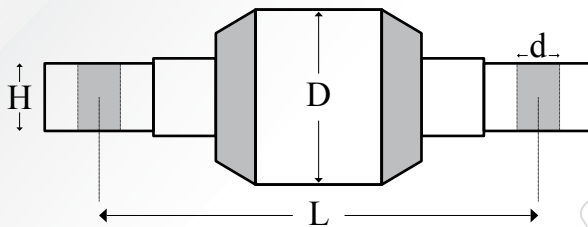

D:75 d:21 L:138 H:24

Size: 75 x 21 x 138 x 24