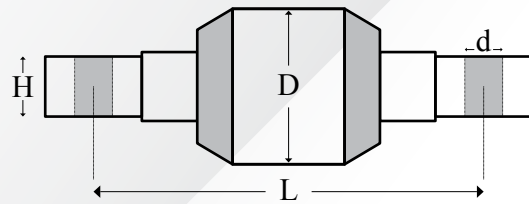

## Torque Rod Bush

AMICO

Size: 80 x 21 x 115 x 24

Carlos No.	OEM No.
C 80.15.0205	--

D:80 d:21 L:115 H:24