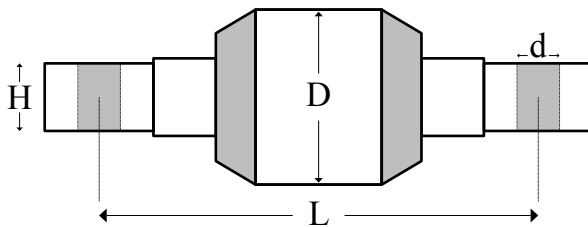

### Torque Rod Bush

DAF, IVECO, MAN, MERCEDES-BENZ

Carlos No.	OEM No.
C 67.30.1936	1321936

**Size: 67 x 19 x 130 x 24**

**D:67 d:19 L:130 H:24**