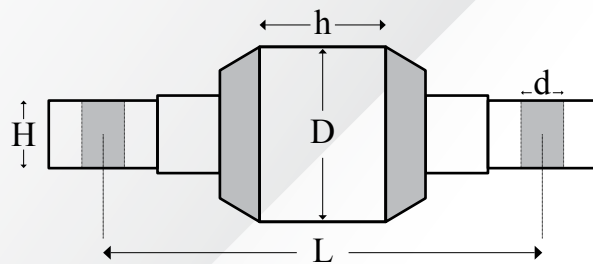

D:95 d:21 L:152 H:24

Torque Rod Bush

SAHAND, FARAZ

Carlos No.	OEM No.
C 95.52.0054	--