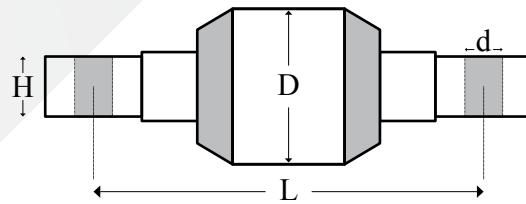

D:80 d:21 L:152 H:24

Torque Rod Bush

MERCEDES-BENZ

Carlos No.	OEM No.
C 85.30.1313	--