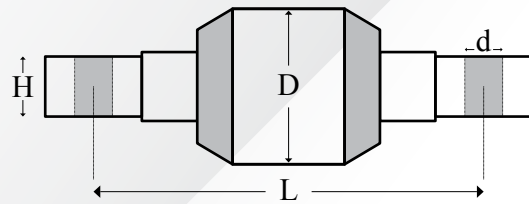

D:75 d:25 L:130 H:24

Torque Rod Bush

BMC

Carlos No.	OEM No.
C 75.38.2907	--