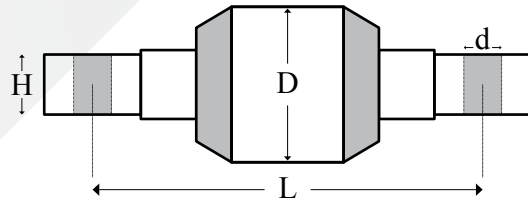

D:72 d:19 L:130 H:24

Torque Rod Bush

BMC

Carlos No.	OEM No.
C 75.11.1724	--