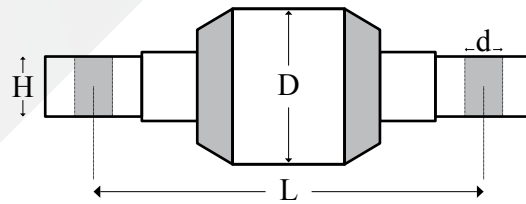

D:75 d:17/20 L:115 H:24

Torque Rod Bush

VOLVO, SCANIA, RENAULT, MAN
MERCEDES-BENZ

Carlos No.	OEM No.
C 75.15.7286	20547286