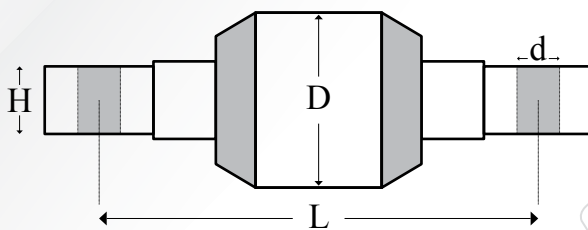

D:75 d:17 L:130 H:24

Size: 75 x 17 x 130 x 24