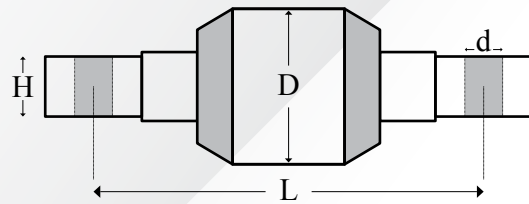

D:75 d:17 L:122 H:24

Torque Rod Bush

VOLVO F12, MERCEDES-BENZ(Bus)

Carlos No.	OEM No.
C 75.30.1305	0003501305