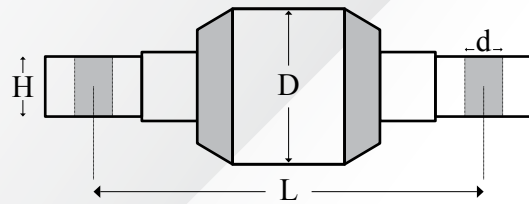

D:85 d:21 L:152 H:35

Torque Rod Bush

MAN

Carlos No.	OEM No.
C 85.52.6133	81953016133