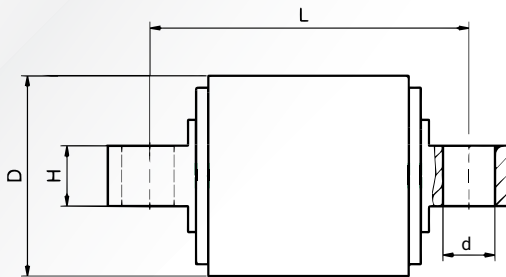

Torque Rod Bush

SCANIA 112

Carlos No.	OEM No.
C 120.45.8682	1368682

D:120 d:16 L:145 H:35