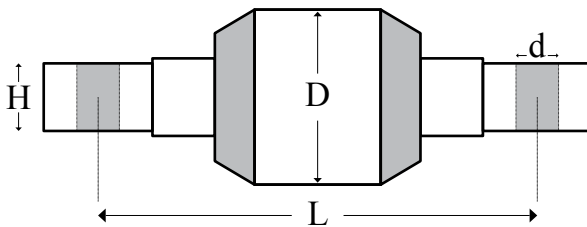

D:95 d:19 L:145 H:35