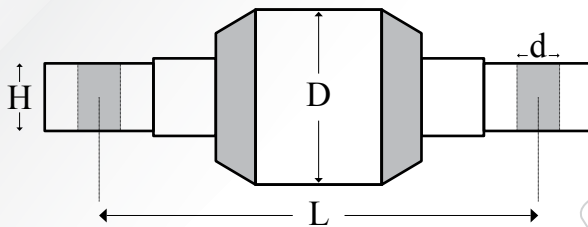

D:108 d:21 L:152 H:24

Torque Rod Bush

VOLVO

Carlos No.	OEM No.
C 108.52.8309	3198309

D:108 d:25 L:152 H:24

Size: 108 x 25 x 152 x 24

Size: 108 x 25 x 152 x 24

Torque Rod Bush