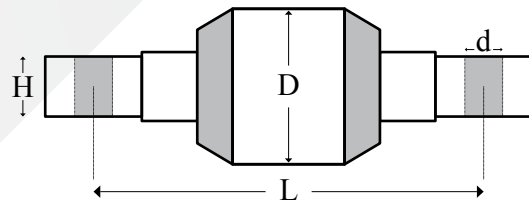

D:75 d:21 L:152 H:24

Torque Rod Bush

ACTROS, AXOR, ATEGO, DAF, MAN

Carlos No.	OEM No.
C 75.52.4605	0003504605