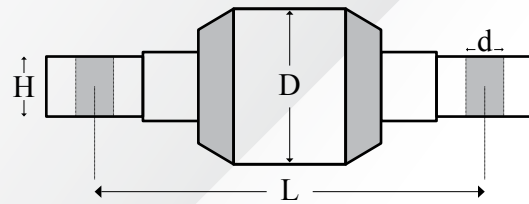

D:91.5 d:15 L:125 b:20 H:24

Torque Rod Bush

MAN

Size: 94 x 19 x 130 x 30

Carlos No.	OEM No.
C 94.30.0447	81962100447

D:94 d:19 L:130 H:30

Torque Rod Bush

VOLVO, MAN, RENAULT