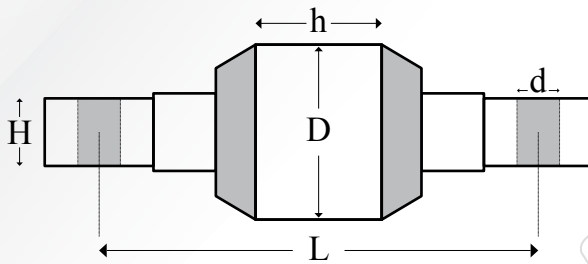

Carlos No.	OEM No.
C 85.52.0613	0003500613

D:85 d:21 L:152 H:24

Torque Rod Bush

HOWO, AMICO

Carlos No.	OEM No.
C 85.52.3175	AZ9631523175

D:85 d:21 L:152 H:24 h:77

Size: 85 x 21 x 152 x 24 x 77

Size: 85 x 25 x 152 x 24