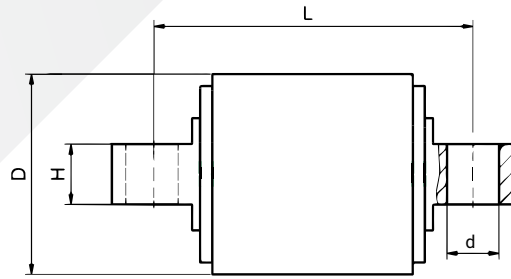

D:70 d:23 L:130 H:24

Torque Rod Bush

MAN

Carlos No.	OEM No.
C 95.45.6040	81433156040