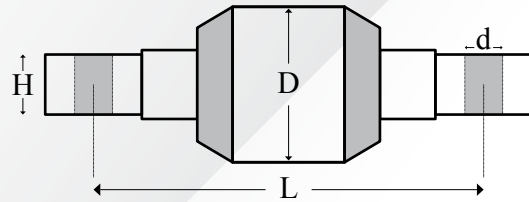

Size: 85 x 25 x 152 x 24 x 66

Torque Rod Bush

MAN, MERCEDES-BENZ

Size: 56 x 15 x 90 x 20

Carlos No.	OEM No.
C 56.90.6009	81437186009

D:56 d:15 L:90 H:20

Torque Rod Bush

DAF, MERCEDES-BENZ, SCANIA