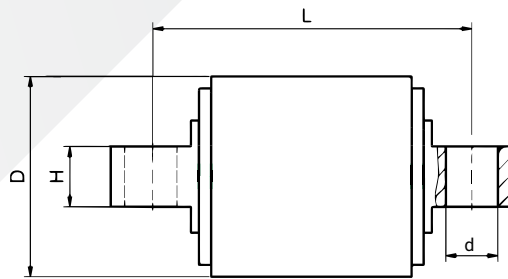

D:120 d:16 L:145 H:35

Size: 120 x 16 x 145 x 35

Size: 120 x 18 x 145 x 35

Torque Rod Bush

SCANIA 113

Carlos No.	OEM No.
C 120.45.8683	1368683

D:120 d:18 L:145 H:35

Torque Rod Bush