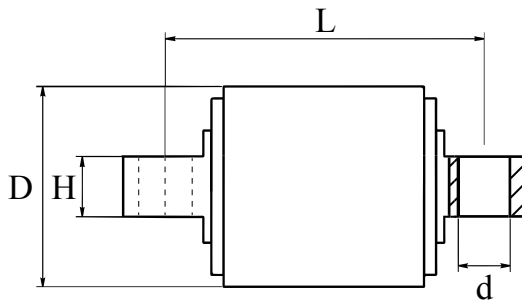

D:67 d:20 L:111.25 H:24