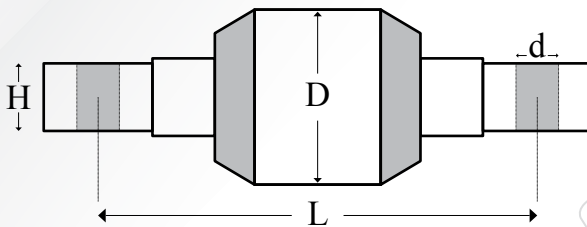

D:75 d:17 L:130 H:24

Size: 75 x 17 x 130 x 24