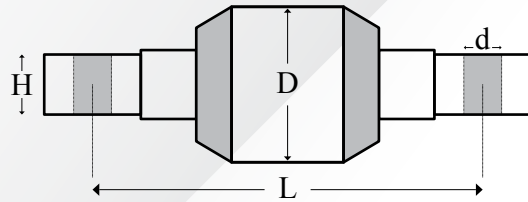

D:95 d:25 L:152 H:24

Torque Rod Bush

VOLVO, KAMAZ

Size: 95 x 21 x 152 x 35

Carlos No.	OEM No.
C 95.52.4056	274056

D:95 d:21 L:152 H:35

Torque Rod Bush

VOLVO, SCANIA