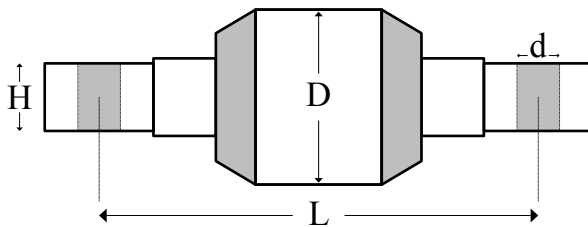

VOLVO

Carlos No.	OEM No.
C 108.52.3198	--

D:108 d:25 L:152 H:24

Torque Rod Bush

AXOR, ACTROS (Dump)

Carlos No.	OEM No.
C 108.52.3605	0003503605

D:108 d:25 L:152 H:30

Size: 108 x 25 x 152 x 30