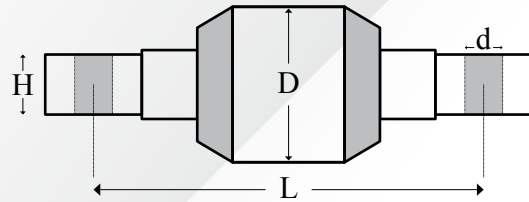

Size: 75 x 21 x 130 x 24

D:75 d:21 L:130 H:24

Torque Rod Bush

ACTROS, AXOR, ATEGO, MAN, FAW

Size: 75 x 25 x 130 x 24

Carlos No.	OEM No.
C 75.30.2205	0003502205

D:75 d:25 L:130 H:24

Torque Rod Bush