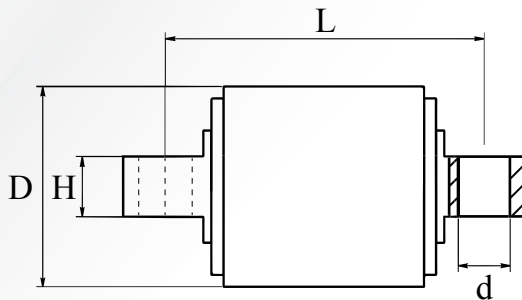

D:70 d:17 L:102 H:24

Size: 70 x 17 x 102 x 24