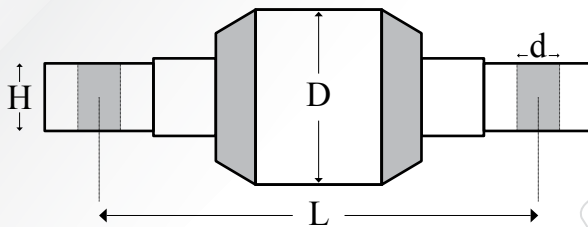

AMICO

Size: 80 x 21 x 115 x 24

Carlos No.	OEM No.
C 80.15.0205	--

D:80 d:21 L:115 H:24

Torque Rod Bush

MAN

Carlos No.	OEM No.
C80.30.6043	81432306043

D:80 d:19 L:130 H:30