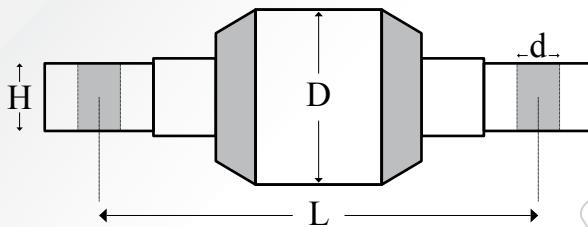

D:85 d:23 L:152 H:35

Size: 85 x 23 x 152 x 35