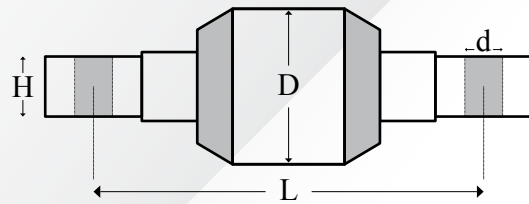

Size: 85 x 25 x 152 x 24 x 66

Torque Rod Bush

RENAULT

Size: 85 x 21 x 152 x 35

Carlos No.	OEM No.
C 85.52.2337	5001842337

D:85 d:21 L:152 H:35

Torque Rod Bush

MAN