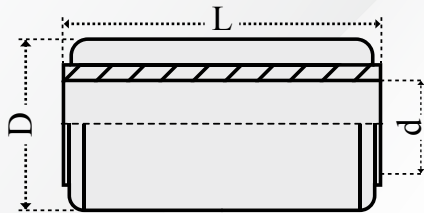

D:52 d:20 L:110