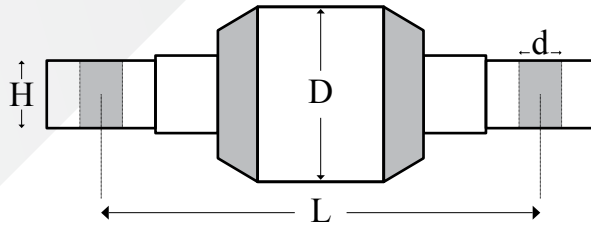

Carlos No.	OEM No.
C 85.52.6133	81953016133

D:85 d:23 L:152 H:35

Size: 85 x 23 x 152 x 35

Size: 90 x 21 x 152 x 35

Torque Rod Bush

VOLVO, AMICO

Carlos No.	OEM No.
C90.52.9035	--

D:90 d:21 L:152 H:35