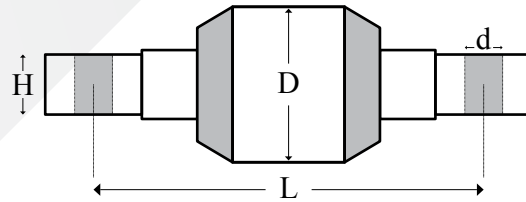

D:75 d:19 L:130 H:24

Torque Rod Bush

VOLVO, DAF, IVECO, ACTROS, AXOR
BMC, MAN

Carlos No.	OEM No.
C 75.30.4070	274070