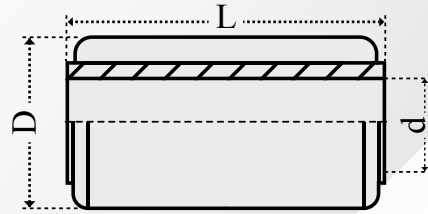

Carlos No.	OEM No.	Size
C 11.60.1000	0203142400	60 x 24 x 72

D:60 d:24 L:72

Spring Bushing

SCANIA

Carlos No.	OEM No.	Size
C 11.65.2710	1362710	65 x 30 x 122

D:65 d:30 L:122

Spring Bushing

VOLVO NH-FH