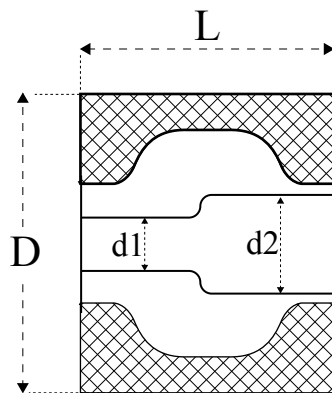

D:120 d1:41 d2:48 L:77