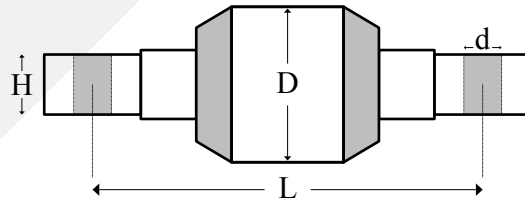

D:85 d:25 L:130 H:24

Torque Rod Bush

MERCEDES-BENZ

Carlos No.	OEM No.
C 85.30.0075	0003300075