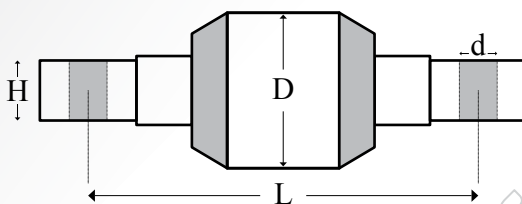

D:95 d:21 L:130 H:35

Size: 95 x 21 x 130 x 35