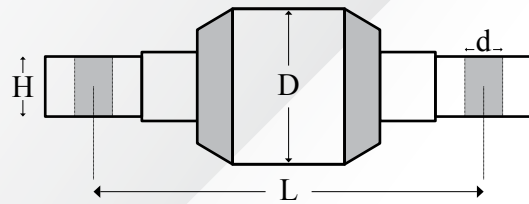

D:80 d:21 L:115 H:24

Torque Rod Bush

MAN

Carlos No.	OEM No.
C80.30.6043	81432306043