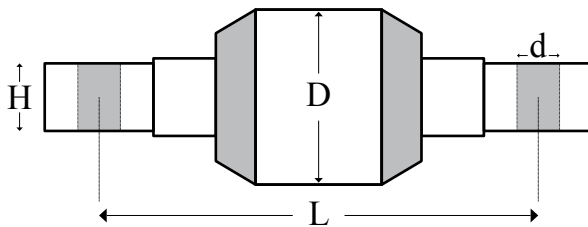

Size: 75 x 21 x 130 x 24

D:75 d:21 L:130 H:24

Torque Rod Bush

ACTROS, AXOR, ATEGO, MAN, FAW

Size: 75 x 25 x 130 x 24

Carlos No.	OEM No.
C 75.30.2205	0003502205

D:75 d:25 L:130 H:24

Torque Rod Bush