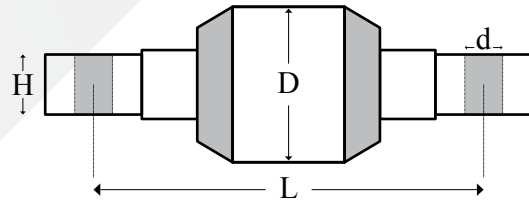

Carlos No.	OEM No.
C67.15.3618	1243618

D:67 d:17 L:115 H:24

Size: 67 x 17 x 115 x 24

Size: 67 x 19 x 115 x 24

Torque Rod Bush

MAN, SCANIA, IVECO

Carlos No.	OEM No.
C67.15.1436	504001436

D:67 d:19 L:115 H:24