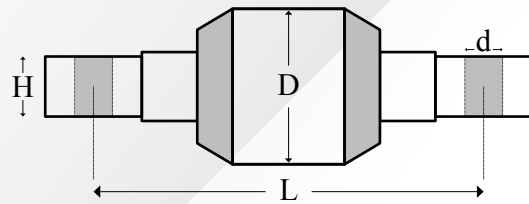

D:75 d:17 L:111 H:24

Torque Rod Bush

BMC

Size: 75 x 21 x 111 x 24

Carlos No.	OEM No.
C75.11.1017	54RS611017

D:75 d:21 L:111 H:24

Torque Rod Bush

VOLVO, DAF, SCANIA, MERCEDES-BENZ
MAN, RENAULT