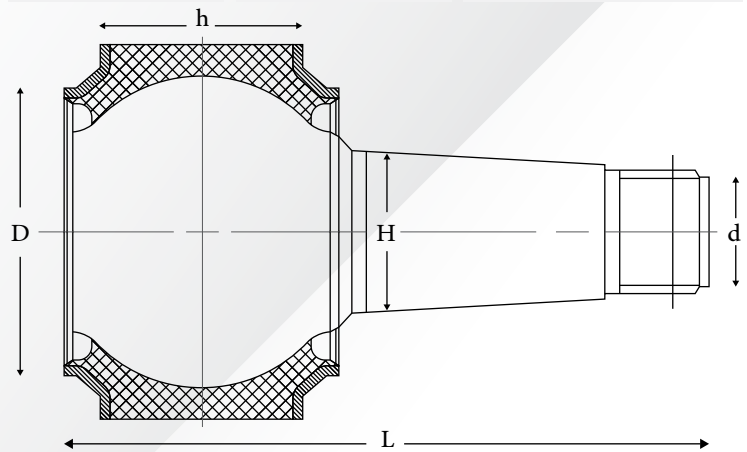

Carlos No.	OEM No.	Size
C 80.39.1536	--	80 x M39/1.5 x 170

D:80 d:M39/1.5 L:170 H:46 h:54

Joint Repair Kit

MERCEDES-BENZ MODEL 68

Carlos No.	OEM No.	Size
C85.39.1013	--	85 x M39/1.5 x 170

D:85 d:M39/1.5 L:170 H:45 h:54