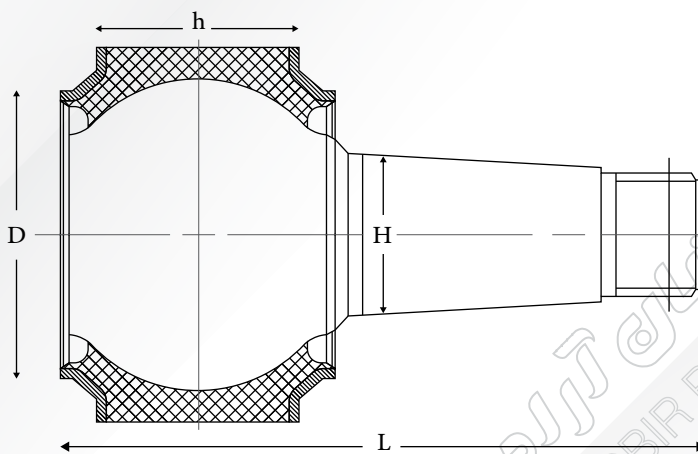

D:85 d:M39/1.5 L:170 H:45 h:54