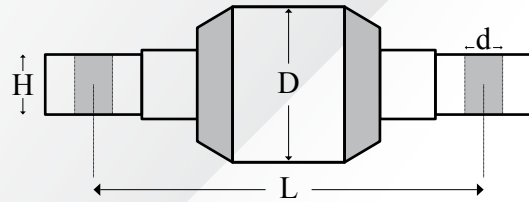

D:75 d:17 L:122 H:24

Torque Rod Bush

VOLVO F12, MERCEDES-BENZ(Bus)

Carlos No.	OEM No.
C 75.30.1305	0003501305