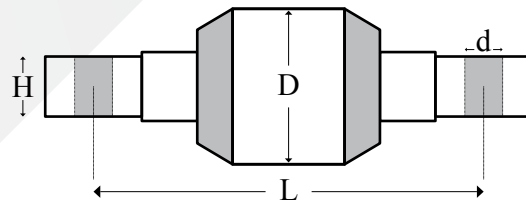

D:95 d:23 L:152 H:24

Torque Rod Bush

MAN

Carlos No.	OEM No.
C 95.52.2000	--