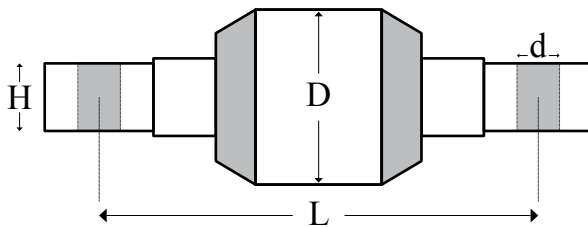

D:67 d:19 L:130 H:24