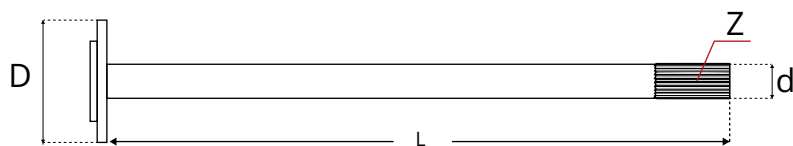

FOTON

سایز پیچ	تعداد پیچ	تعداد دنده | Z	طول | L	قطر دنده | d	قطر نعلبکی | D	نام خودرو
۱۲	۸	۱۹	۸۱	۴۱.۵	۱۳۸	پلوس فوتون