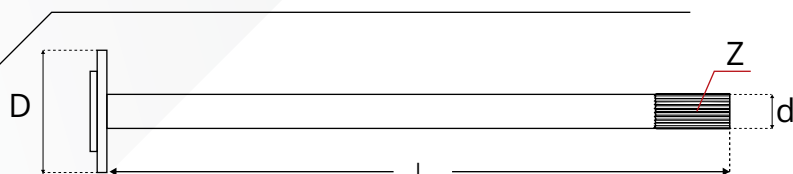

HYUNDAI

سایز پیچ	تعداد پیچ	تعداد دنده | Z	طول | L	قطر دنده | d	قطر نعلبکی | D	نام خودرو
۱۲	۸	۳۸	۸۰	۳۹	۱۵۱	پلوس هیوندا (فابریک)
۱۲	۸	۱۸	۸۰	۳۹	۱۵۱	پلوس هیوندا (میتسوبیشی)