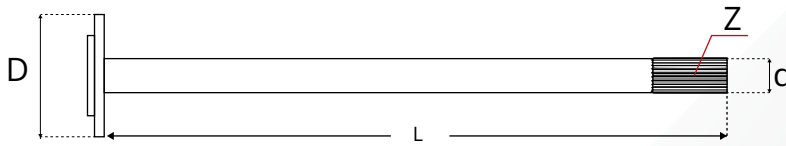

M.P.Z

HIGH QUALITY
OUR PRIORITY

www.carlosmpz.com

Mercedes-Benz

نام خودرو	قطر نعلبکی D	قطر دنده d	طول L	تعداد دنده Z	تعداد پیچ	سایز پیچ
پلوس خاور ۶۰۸، ۸۰۸	۱۳۵	۴۲	۹۰	۳۳	۸	۱۲
پلوس خاور ۸۱۳	۱۳۵	۴۲	۹۳	۳۳	۸	۱۴
پلوس خاور جدید ۶۱۲ کوتاه (چپ)	۱۵۱	۴۴.۵	۸۴.۵	۲۸	۱۰	۱۲
پلوس خاور جدید ۶۱۲ بلند (راست)	۱۵۱	۴۴.۵	۹۰	۲۸	۱۰	۱۲
پلوس مینی بوس ۳۰۹	۱۳۳	۳۶	۸۱.۵	۲۳	۶	۱۰
پلوس مینی بوس ۵۰۸	۱۳۵	۴۲	۸۵	۳۳	۸	۱۲
پلوس بنز ۹۱۱ جدید ۱۶ پیچ	۱۳۷	۴۷	۳۸	۹۶	۱۶	۱۲

Mercedes-Benz

نام خودرو	قطر دنده d	طول L	تعداد دنده Z	تعداد پیچ	سایز پیچ
پلوس بنز ده تن ۶۸	۴۹.۵	۴۵	۲۴	X	X
پلوس بنز ده تن ۷۴ قدیم ۱۰۹cm (تک خار)	۵۱.۵	۱۰۹.۲	۴۰	X	X
پلوس بنز ده تن ۷۴ قدیم ۱۰۹cm (جفت خار)	۵۱.۵	۱۰۹.۲	۴۰	X	X
پلوس بنز ده تن ۷۴ جدید ۱۱۰.۵cm (تک خار)	۵۱.۵	۱۱۰.۵	۴۰	X	X
پلوس بنز ده تن ۷۴ جدید ۱۱۰.۵cm (جفت خار)	۵۱.۵	۱۱۰.۵	۴۰	X	X
پلوس بنز آکسور، آنگو، آکتروس (تک خار)	۵۱.۵	۱۱۰.۵	۴۰	X	X
پلوس بنز آکسور، آنگو، آکتروس (جفت خار)	۵۱.۵	۱۱۰.۵	۴۰	X	X