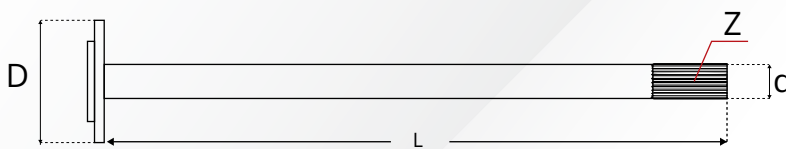

HYUNDAI

سایز پیچ	تعداد پیچ	تعداد دنده Z	طول L	قطر دنده d	قطر نعلبکی D	نام خودرو
۱۲	۸	۳۸	۸۰	۳۹	۱۵۱	پلوس هیوندا (فابریک)
۱۲	۸	۱۸	۸۰	۳۹	۱۵۱	پلوس هیوندا (میتسوبیشی)

FOTON

سایز پیچ	تعداد پیچ	تعداد دنده Z	طول L	قطر دنده d	قطر نعلبکی D	نام خودرو
۱۲	۸	۱۹	۸۱	۴۱.۵	۱۳۸	پلوس فوتون

HOWO

نام خودرو	قطر دنده d	طول L	تعداد دنده Z	تعداد پیچ	سایز پیچ
هوو تک خار	۵۳.۵	۱۱۱	۲۶	x	x
هوو جفت خار	۵۳.۵	۱۱۱	۲۶	x	x

نام خودرو	قطر دنده d	طول L	تعداد دنده Z	تعداد پیچ	سایز پیچ
آمیگو تک خار	۵۳.۵	۱۰۹	۲۶	x	x
آمیگو جفت خار	۵۳.۵	۱۰۹	۲۶	x	x