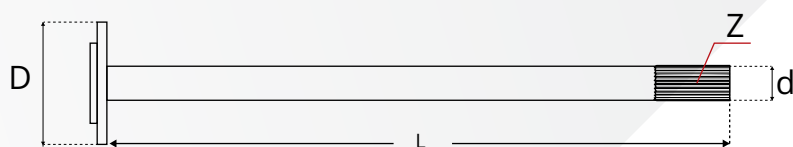

SHILLER

سایز پیچ	تعداد پیچ	تعداد دنده | Z	طول | L	قطر دنده | d	قطر نعلبکی | D	نام خودرو
۱۲	۸	۲۰	۸۹	۴۳	۱۳۸	پلوس شیلر قدیم (کاسه‌ای)
۱۲	۱۰	۲۸	۸۴.۵	۴۴.۵	۱۵۱	پلوس شیلر جدید (کوتاه)
۱۲	۱۰	۲۸	۹۰	۴۴.۵	۱۵۱	پلوس شیلر جدید (بلند)