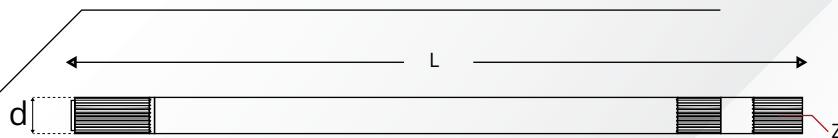

FORCE

سایز پیچ	تعداد پیچ	تعداد دنده Z	طول L	قطر دنده d	قطر نعلبکی D	نام خودرو
۱۱	۱۲	۲۷	۱۰۱	۴۷.۵	۱۵۹	پلوس فورس

mazda
CAPRA

سایز پیچ	تعداد پیچ	تعداد دنده Z	طول L	قطر دنده d	قطر نعلبکی D	نام خودرو
۱۲	۶	۳۰	۶۵	۳۱	۱۶۸	پلوس مزدا وانت ABS

زامیاد

سایز پیچ	تعداد پیچ	تعداد دنده Z	طول L	قطر دنده d	قطر نعلبکی D	نام خودرو
۱۱	۶	۳۷	۷۷	۳۸	۱۳۰	پلوس نیسان وانت (سایپا)

نام خودرو	قطر نعلبکی D	قطر دنده d	طول L	تعداد دنده Z	تعداد پیچ	سایز پیچ
پلوس فاو تک محور	۲۲۵	۶۲.۵	۱۰۵	۳۴	۱۰	۱۶.۵
پلوس فاو جفت محور	۲۲۵	۶۲.۵	۱۰۵	۳۴	۱۰	۱۶.۵