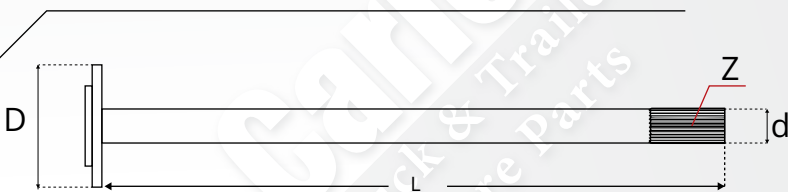

M.P.Z

HIGH QUALITY
OUR PRIORITY

www.carlosmpz.com

Mercedes-Benz

نام خودرو	قطر نعلبکی D	قطر دنده d	طول L	تعداد دنده Z	تعداد پیچ	سایز پیچ
پلوس خاور ۶۰۸، ۸۰۸	۱۳۵	۴۲	۹۰	۳۳	۸	۱۲
پلوس خاور ۸۱۳	۱۳۵	۴۲	۹۳	۳۳	۸	۱۴
پلوس خاور جدید ۶۱۲ کوتاه (چپ)	۱۵۱	۴۴.۵	۸۴.۵	۲۸	۱۰	۱۲
پلوس خاور جدید ۶۱۲ بلند (راست)	۱۵۱	۴۴.۵	۹۰	۲۸	۱۰	۱۲
پلوس مینی بوس ۳۰۹	۱۳۳	۳۶	۸۱.۵	۲۳	۶	۱۰
پلوس مینی بوس ۵۰۸	۱۳۵	۴۲	۸۵	۳۳	۸	۱۲
پلوس بنز ۹۱۱ جدید ۱۶ پیچ	۱۳۷	۴۷	۳۸	۹۶	۱۶	۱۲

Mercedes-Benz

نام خودرو	قطر دنده d	طول L	تعداد دنده Z	تعداد پیچ	سایز پیچ
پلوس بنز ده تن ۶۸	۴۹.۵	۴۵	۲۴	X	X
پلوس بنز ده تن ۷۴ قدیم ۱۰۹cm (تک خار)	۵۱.۵	۱۰۹.۲	۴۰	X	X
پلوس بنز ده تن ۷۴ قدیم ۱۰۹cm (جفت خار)	۵۱.۵	۱۰۹.۲	۴۰	X	X
پلوس بنز ده تن ۷۴ جدید ۱۱۰.۵cm (تک خار)	۵۱.۵	۱۱۰.۵	۴۰	X	X
پلوس بنز ده تن ۷۴ جدید ۱۱۰.۵cm (جفت خار)	۵۱.۵	۱۱۰.۵	۴۰	X	X
پلوس بنز آکسور، آنگو، آکتروس (تک خار)	۵۱.۵	۱۱۰.۵	۴۰	X	X
پلوس بنز آکسور، آنگو، آکتروس (جفت خار)	۵۱.۵	۱۱۰.۵	۴۰	X	X