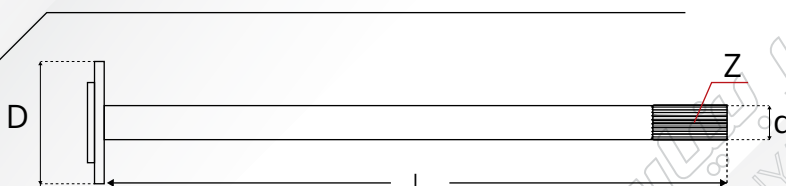

نام خودرو	قطر نعلبکی | D	قطر دنده | d	طول | L	تعداد دنده | Z	تعداد پیچ	سایز پیچ
پلوس بادسان	۱۴۴	۴۲.۵	۸۷	۳۳	۱۰	۱۲