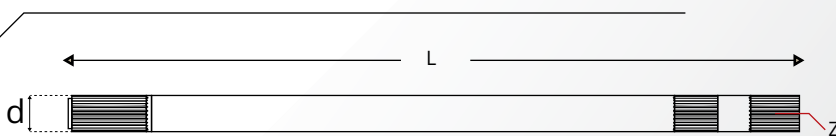

سایز پیچ	تعداد پیچ	تعداد دنده Z	طول L	قطر دنده d	قطر نعلبکی D	نام خودرو
۱۲	۸	۲۰	۸۹	۴۳	۱۳۸	پلوس شیلر قدیم (کاسه‌ای)
۱۲	۱۰	۲۸	۸۴.۵	۴۴.۵	۱۵۱	پلوس شیلر جدید (کوتاه)
۱۲	۱۰	۲۸	۹۰	۴۴.۵	۱۵۱	پلوس شیلر جدید (بلند)

HYUNDAI

سایز پیچ	تعداد پیچ	تعداد دنده Z	طول L	قطر دنده d	قطر نعلبکی D	نام خودرو
۱۲	۸	۳۸	۸۰	۳۹	۱۵۱	پلوس هیوندا (فابریک)
۱۲	۸	۱۸	۸۰	۳۹	۱۵۱	پلوس هیوندا (میتسوبیشی)

FOTON

سایز پیچ	تعداد پیچ	تعداد دنده Z	طول L	قطر دنده d	قطر نعلبکی D	نام خودرو
۱۲	۸	۱۹	۸۱	۴۱.۵	۱۳۸	پلوس فوتون

HOWO

نام خودرو	قطر دنده d	طول L	تعداد دنده Z	تعداد پیچ	سایز پیچ
هوو تک خار	۵۳.۵	۱۱۱	۲۶	x	x
هوو جفت خار	۵۳.۵	۱۱۱	۲۶	x	x

نام خودرو	قطر دنده d	طول L	تعداد دنده Z	تعداد پیچ	سایز پیچ
آمیگو تک خار	۵۳.۵	۱۰۹	۲۶	x	x
آمیگو جفت خار	۵۳.۵	۱۰۹	۲۶	x	x