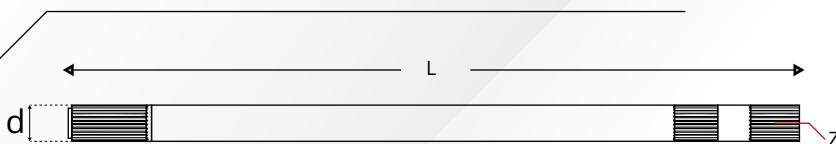

M.P.Z

HIGH QUALITY
OUR PRIORITY

www.carlosmpz.com

Mercedes-Benz

نام خودرو	قطر نعلبکی D	قطر دنده d	طول L	تعداد دنده Z	تعداد پیچ	سایز پیچ
پلوس خاور ۶۰۸، ۸۰۸	۱۳۵	۴۲	۹۰	۳۳	۸	۱۲
پلوس خاور ۸۱۳	۱۳۵	۴۲	۹۳	۳۳	۸	۱۴
پلوس خاور جدید ۶۱۲ کوتاه (چپ)	۱۵۱	۴۴.۵	۸۴.۵	۲۸	۱۰	۱۲
پلوس خاور جدید ۶۱۲ بلند (راست)	۱۵۱	۴۴.۵	۹۰	۲۸	۱۰	۱۲
پلوس مینی بوس ۳۰۹	۱۳۳	۳۶	۸۱.۵	۲۳	۶	۱۰
پلوس مینی بوس ۵۰۸	۱۳۵	۴۲	۸۵	۳۳	۸	۱۲
پلوس بنز ۹۱۱ جدید ۱۶ پیچ	۱۳۷	۴۷	۳۸	۹۶	۱۶	۱۲

Mercedes-Benz

نام خودرو	قطر دنده d	طول L	تعداد دنده Z	تعداد پیچ	سایز پیچ
پلوس بنز ده تن ۶۸	۴۹.۵	۴۵	۲۴	X	X
پلوس بنز ده تن ۷۴ قدیم ۱۰۹cm (تک خار)	۵۱.۵	۱۰۹.۲	۴۰	X	X
پلوس بنز ده تن ۷۴ قدیم ۱۰۹cm (جفت خار)	۵۱.۵	۱۰۹.۲	۴۰	X	X
پلوس بنز ده تن ۷۴ جدید ۱۱۰.۵cm (تک خار)	۵۱.۵	۱۱۰.۵	۴۰	X	X
پلوس بنز ده تن ۷۴ جدید ۱۱۰.۵cm (جفت خار)	۵۱.۵	۱۱۰.۵	۴۰	X	X
پلوس بنز آکسور، آنگو، آکتروس (تک خار)	۵۱.۵	۱۱۰.۵	۴۰	X	X
پلوس بنز آکسور، آنگو، آکتروس (جفت خار)	۵۱.۵	۱۱۰.۵	۴۰	X	X